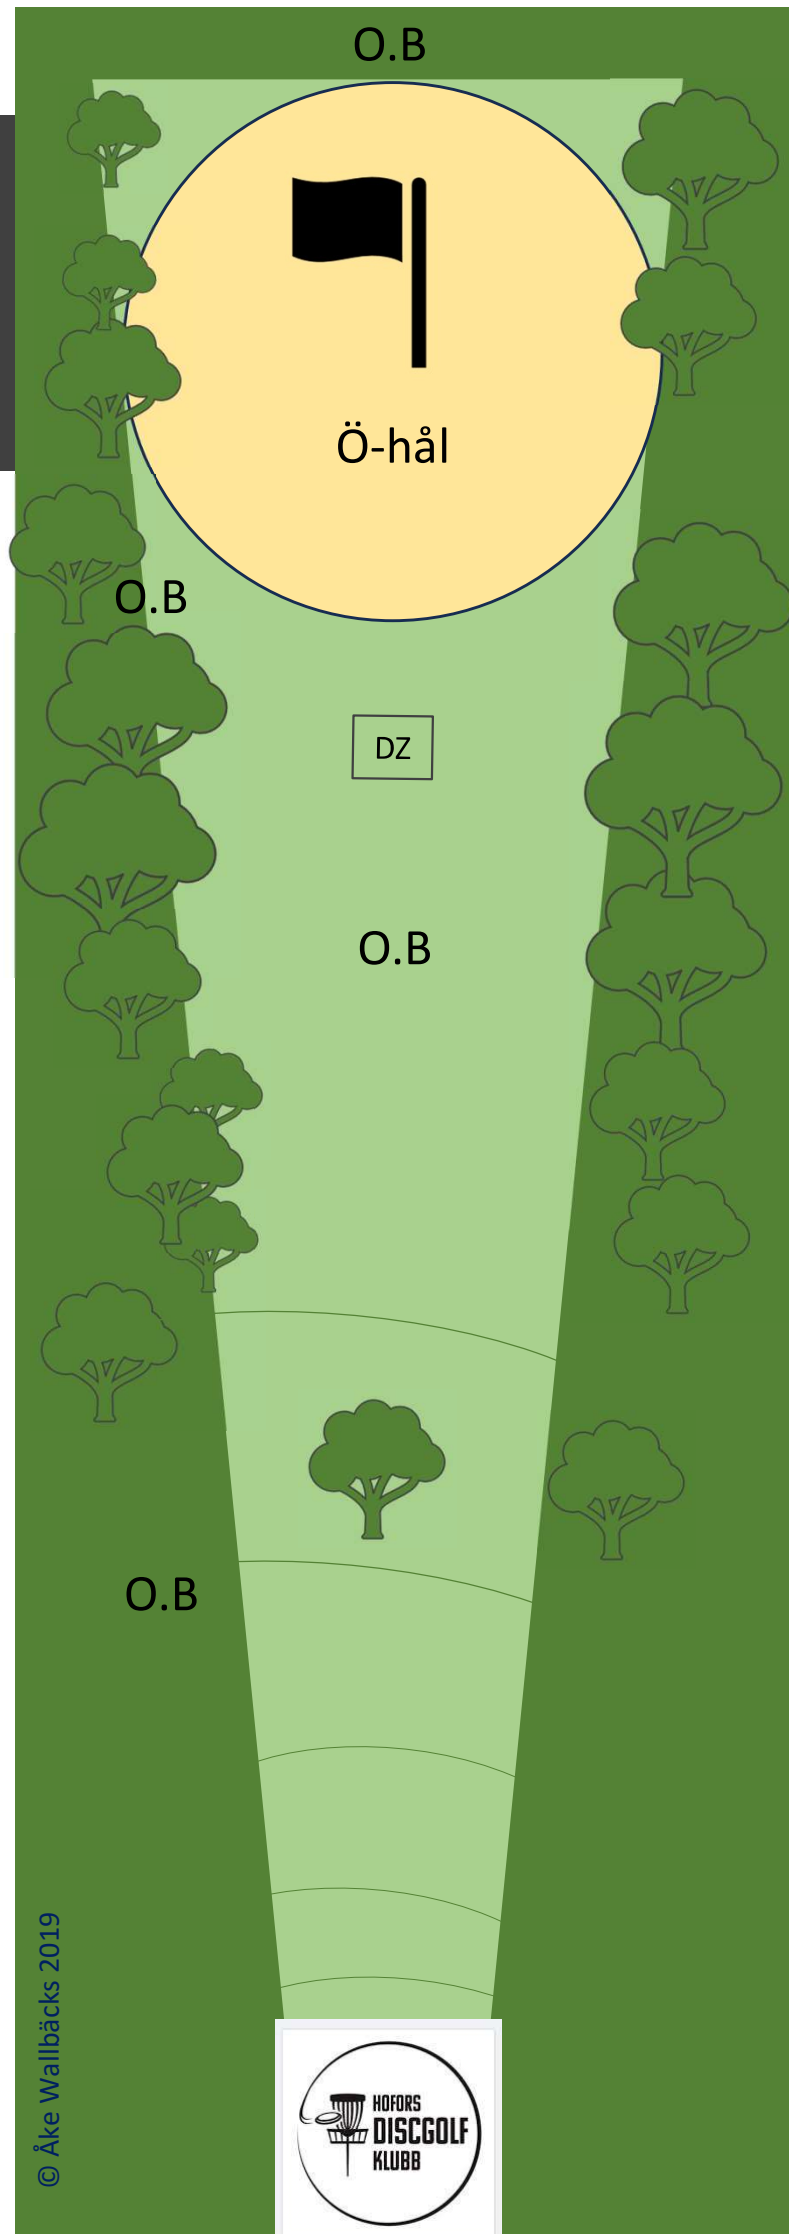

12

Par 3 63 m

Vid missat kast till
ön spelas nästa
kast från DZ med
ett kast plikt,
missat kast från DZ
spelas enligt
vanliga OB regler
(PDGA Waiver

© Åke Wallbäcks 2019